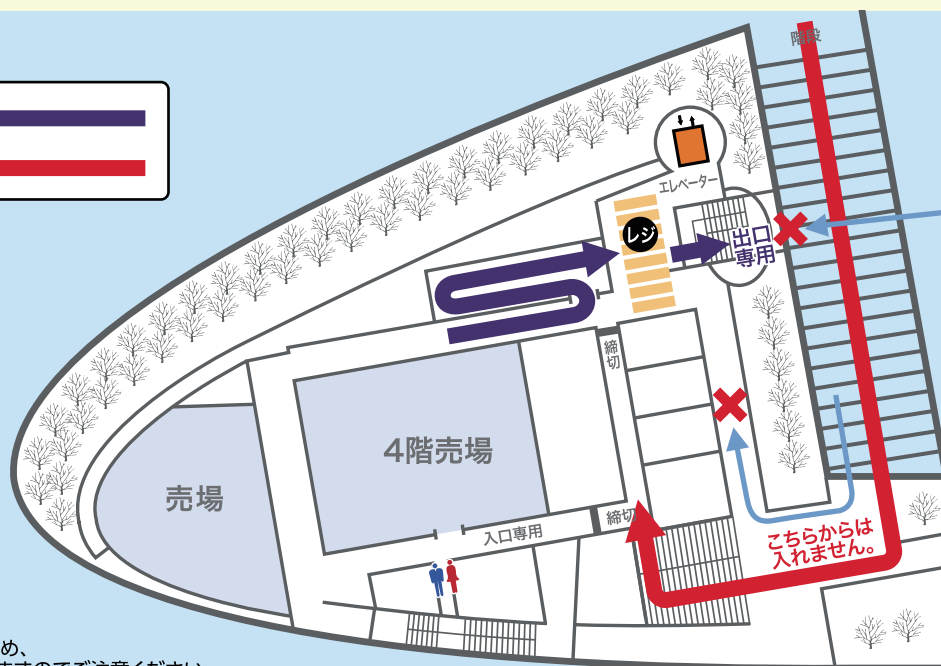

## ●関西大学構内地図

販売会場は凜風館4階です。

※3階書籍店ではありません

## ●凜風館4階 教科書特設会場

## 来店時の注意事項について

- ① 最も混み合う約1週間は入場予約制となります。
- ② マスクを着用しての来店を推奨します。
- ③ 体調不良の方は入店をご遠慮ください。
- ④ 原則お一人でご来店ください。
- ⑤ 店内では私語を慎んでいただき、お並び頂く際は前後に十分な距離を取ってください。
- ⑥ 会計終了後は速やかにご退出ください。

入場予約はこちら

こちらからは  
入れません。

KU  
シンフォニー  
ホール

出口専用  
入口専用

こちらからは  
入れません。

※当日は混雑緩和のため、  
入口と出口を限定しますのでご注意ください。

理工系学部学舎