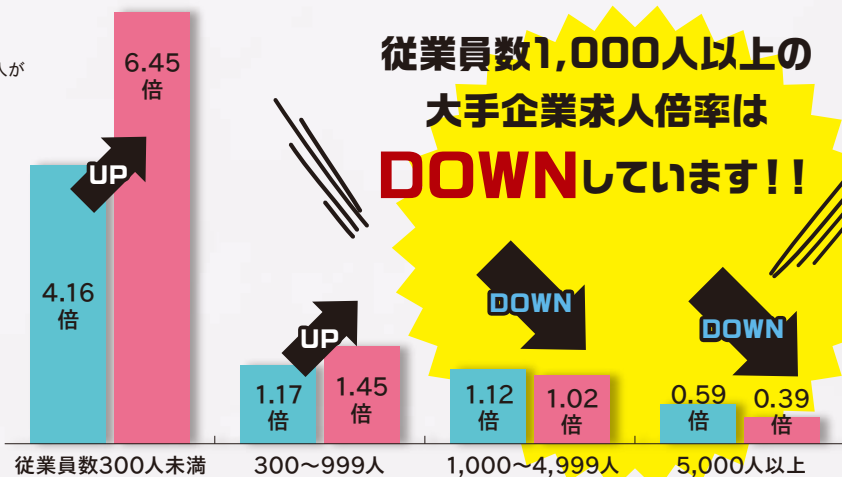

## 就職活動 サポートブック 2019

2019年卒業予定の  
組合員対象

売り手市場  
だと思い、  
**油断**して  
いませんか!?

### 【大卒求人倍率】

大卒者1人に対し、何人分の求人があるかを示す指標。  
0.39倍とは、仕事を探す人100人に対して39人分の仕事しかない状態を意味する。

■ 2017年卒  
■ 2018年卒

出典:2017年7月3日付  
朝日新聞より抜粋

従業員数1,000人以上の  
大手企業求人倍率は  
**DOWN**しています!!

- この価格でこの品質!  
学内で撮れる就活写真  
プロが撮る常設専門店(関大生協提携店)のご案内
- 勝つ! 就活講座開催  
関大生のための就活スペシャルセミナー
- 企業研究・テスト対策に  
就活必携本のご案内 15~20%OFF